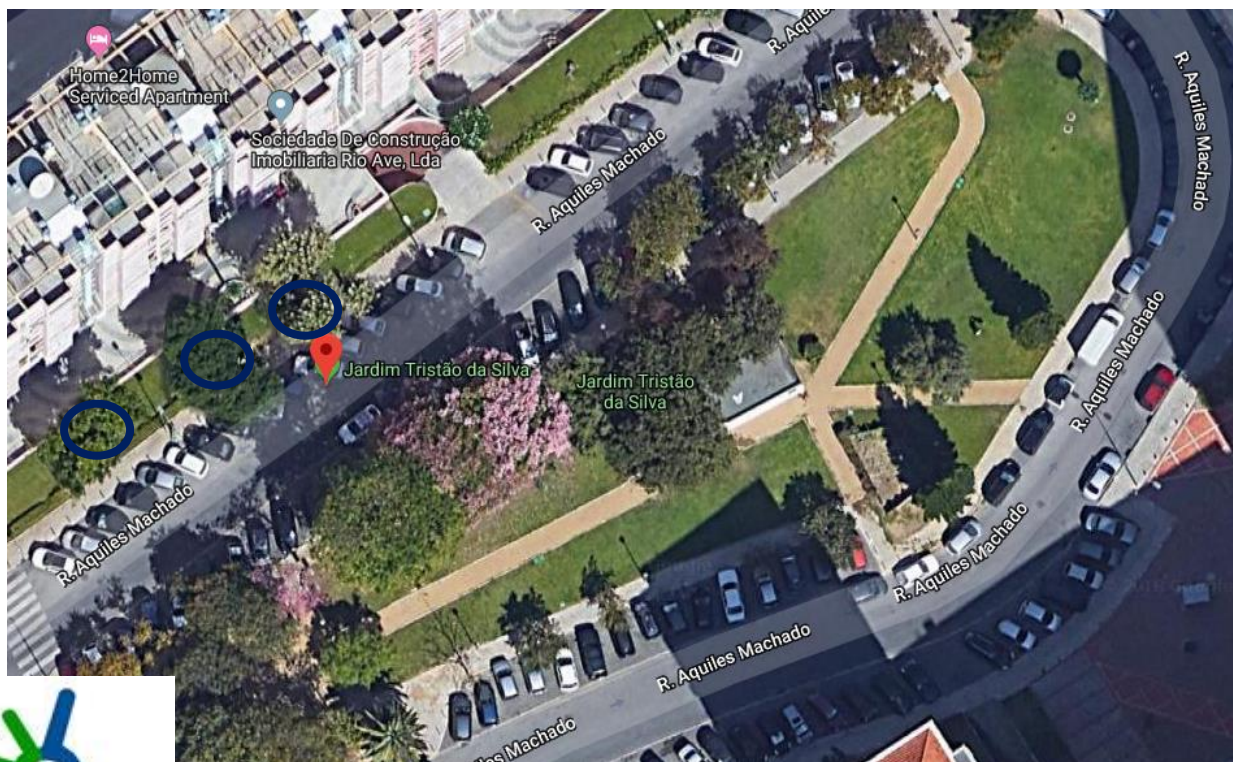

ATENÇÃO

INTERVENÇÕES NO ARVOREDO (Rua Aquiles Machado)

A partir das 08h00 do dia 25.02.2019, iremos realizar poda das árvores representadas no mapa com  na Rua Aquiles Machado. Pedimos que não estacionem nos lugares vedados com fita sinalizadora por favor.