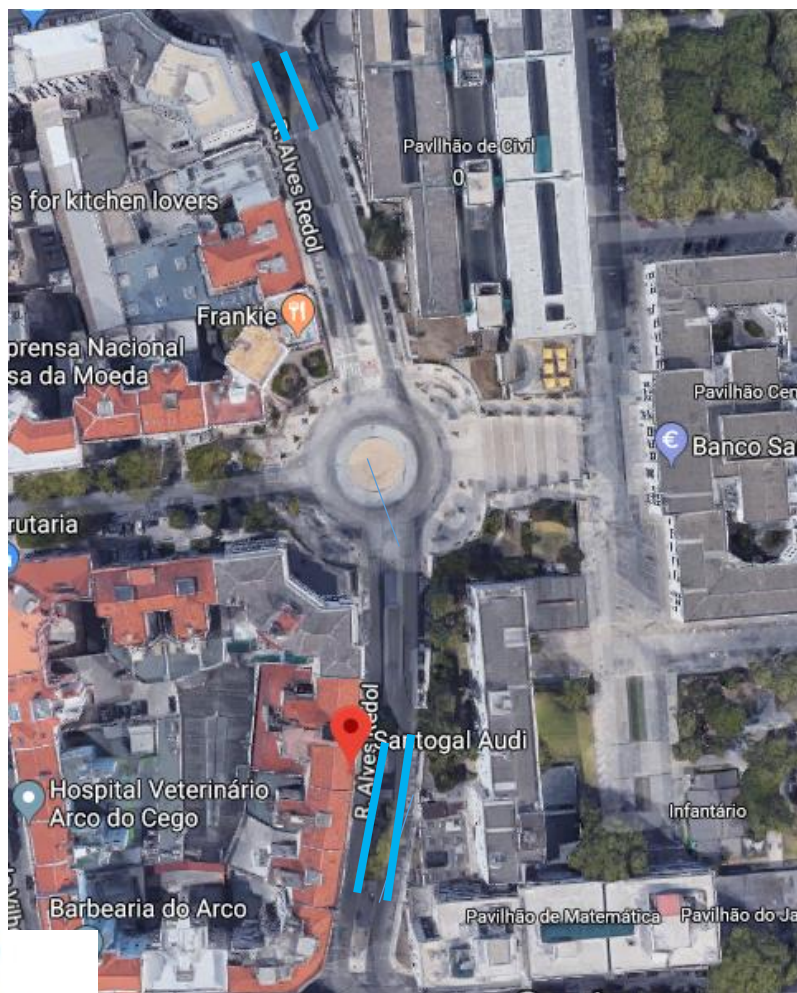

ATENÇÃO

INTERVENÇÕES NO ARVOREDO (Rua Alves Redol)

A partir das 08h00 do dia 21.03.2018, iremos realizar poda do arvoredo no separador central da Rua Alves Redol.

Contamos com a vossa compreensão!