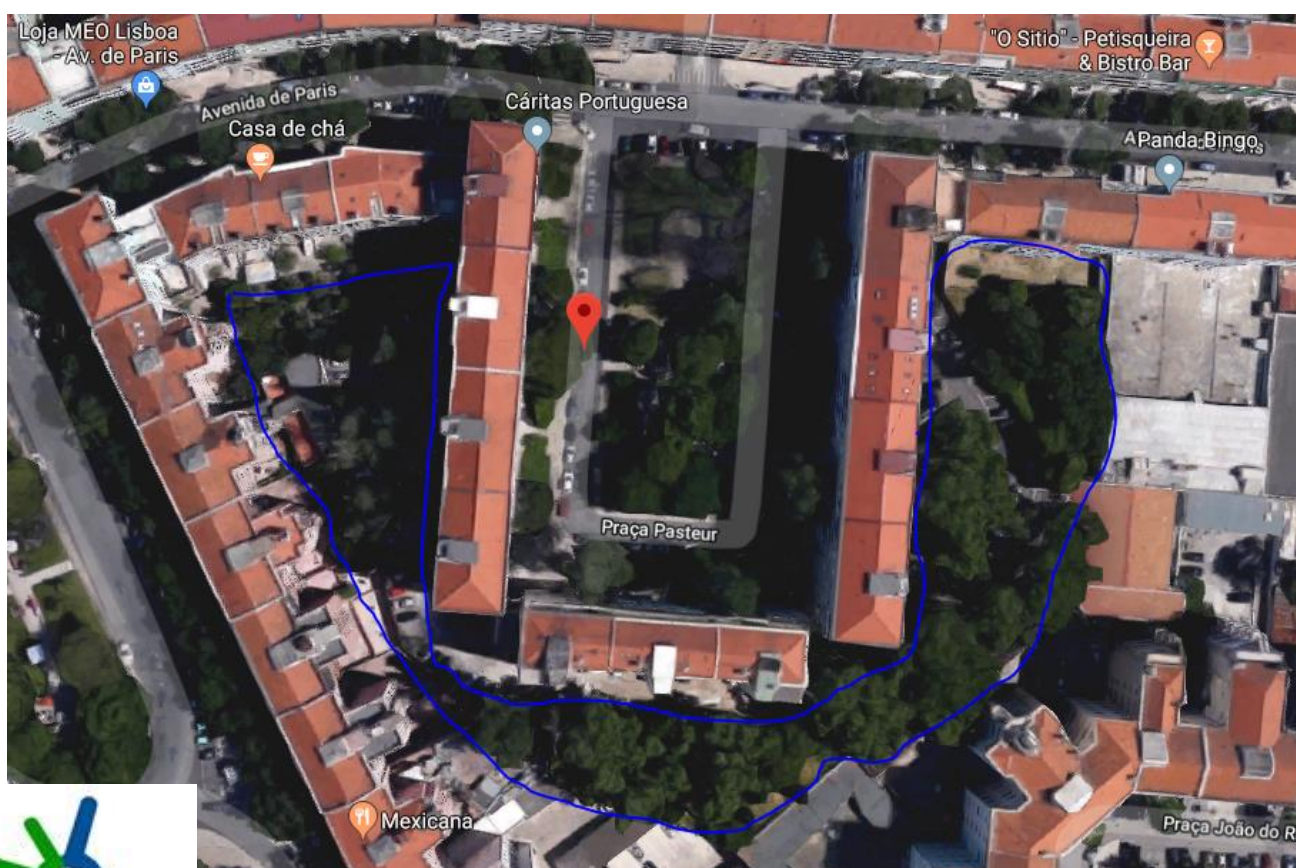

ATENÇÃO

INTERVENÇÕES NO ARVOREDO (Logradouro da Praça Pasteur)

A partir das 18h00 do dia 28.02.2018, o estacionamento no Logradouro da Praça Pasteur estará condicionado, para a segurança de pessoas e bens, devido a limpeza / poda do arvoredo a realizar nos dias 01.03.2018 e 02.03.2018 a partir das 08h00.